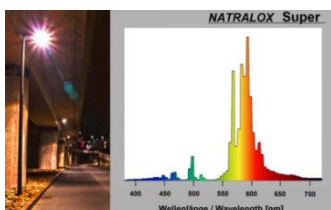

NATRALOX®

DUO-Longlife

NAE

NAT

OrderCode	Product groupe	Type	Wattage	Base	Lumen	Voltage	Life time	Box quantity	Energy Class
2000180	NAE-D/S	NAE-D/S 50 W	50 W	E27	4 000 lm	230 V	58 000 h	12	A
2000181	NAE-D/S	NAE-D/S 70 W	70 W	E27	6 000 lm	230 V	58 000 h	12	A+
2000182	NAE-D/S	NAE-D/S 100 W	100 W	E40	9 500 lm	230 V	58 000 h	12	A+
2000183	NAE-D/S	NAE-D/S 150 W	150 W	E40	15 000 lm	230 V	64 000 h	12	A+
2000184	NAE-D/S	NAE-D/S 250 W	250 W	E40	30 500 lm	230 V	64 000 h	12	A+
2000185	NAE-D/S	NAE-D/S 400 W	400 W	E40	52 000 lm	230 V	64 000 h	12	A++
2000186	NAE-D/S	NAE-D/S 600 W	600 W	E40	84 000 lm	230 v	64 000 h	12	A++
2000190	NAT-D/S	NAT-D/S 50 W	50 W	E27	4 200 lm	230 V	58 000 h	12	A
2000191	NAT-D/S	NAT-D/S 70 W	70 W	E27	6 400 lm	230 V	58 000 h	12	A+
2000192	NAT-D/S	NAT-D/S 100 W	100 W	E40	10 000 lm	230 V	58 000 h	12	A+
2000193	NAT-D/S	NAT-D/S 150 W	150 W	E40	16 500 lm	230 V	64 000 h	12	A+
2000194	NAT-D/S	NAT-D/S 250W	250 W	E40	32 000 lm	230 V	64 000 h	12	A+
2000195	NAT-D/S	NAT-D/S 400 W	400 W	E40	55 000 lm	230 V	64 000 h	12	A++
2000196	NAT-D/S	NAT-D/S 600 W	600 W	E40	88 000 lm	230 v	64 000 h	12	A++
Average rated life (Hrs. @ 12 Hr./Start)									
2000226	NAT-D	NAT-D 1000 w	230 V 1000 w	E40	130 000 lm	230 V	36 000 h	6	A++
2000214	NAE-D	NAE-D 1000 W	230 V 1000 W	E40	128 000 lm	230 v	36 000 h	6	A++